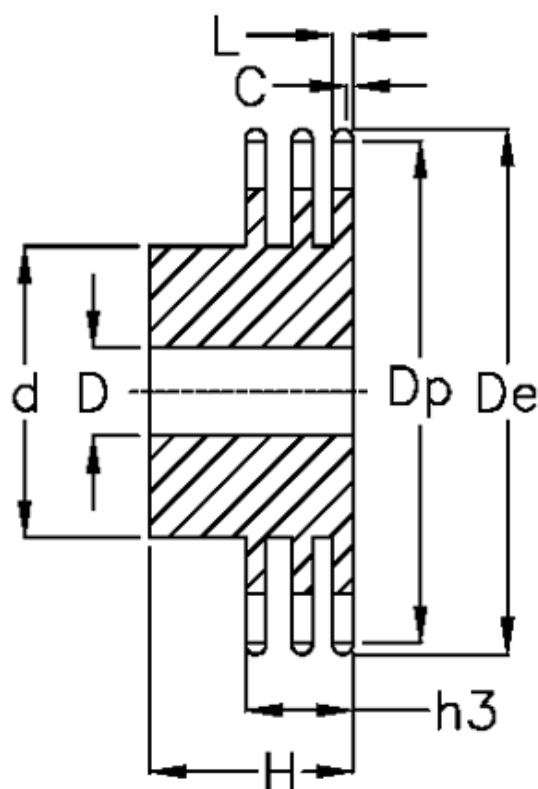

Varenummer: 616013010017  
Beskrivelse: Navhjul 24 B-3 Z=17 triplex  
forboret

## Mål

Antal tænder	= 17
C	= 4
d	= *150
D	= 25±0,5
De	= 222.3
Dp	= 207.34
For kædebetegnelse	= 24 B-3
For kæde størrelse	= 1 1/2" x 1"

H	= 150
h3	= 120.3
L	= 23.6